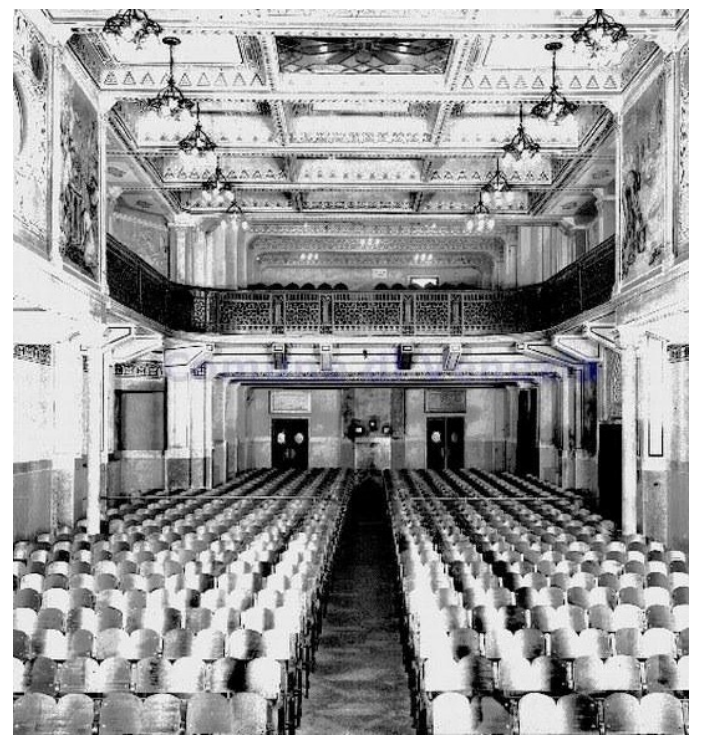

M
METTOSANTIN
VALDOBBIADENE

gart
[galleria delle arti]

W l'Italia...?

dei delitti perpetrati alla cultura

A ottobre si proponeva:

"II TEATRO ITALIA TI STA CHIAMANDO"

RIPORTIAMO LA CULTURA/L'ARTE AL CINEMA TEATRO ITALIA DI VENEZIA

**MA OGGI, IL TEATRO ITALIA È
UN SUPERMERCATO!**

INTERNATIONAL MAIL ART PROJECT 2016

a cura di Paola Caramel

IN MOSTRA

DAL 20 GENNAIO AL 28 FEBBRAIO 2017

presso lo spazio **B&V Kayak**

Calle Turlona, Cannaregio 2866 - Venezia

Lunedì-Venerdì: 10-13 e 16-19

Sabato: 16-20 con degustazione di prosecco Mettosantin

Info e orari extra apertura: 3396642086

INAUGURAZIONE

VENERDÌ 20 GENNAIO 2017

ore 17,30

GLI ARTISTI